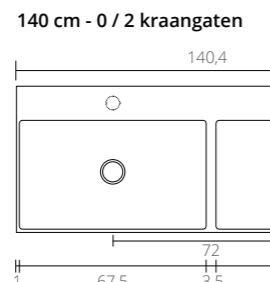

Porselein Loft Glans wit - 0 / 1 / 2 kraangaten