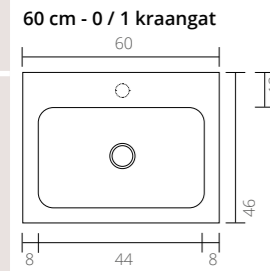

TECHNISCHE TEKENINGEN

Porselein Elegant Glans wit - 0 / 1 / 2 kraangaten