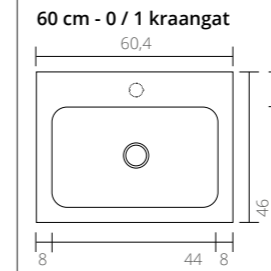

Hardsteen Elegant 0 / 1 / 2 kraangaten