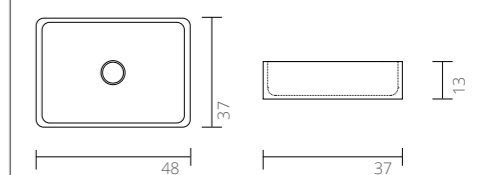

Uit te breiden met:

Hardsteen Elegant 0 / 1 / 2 kraangaten

Uit te breiden met:

Top 1. Porselein rond Ø40

Top 2. Porselein rond Ø39

Top 3. Porselein rechthoek

Top 4. Hardstenen kom rond Ø40

Top 5. Hardstenen kom rechthoek z/kranenbank