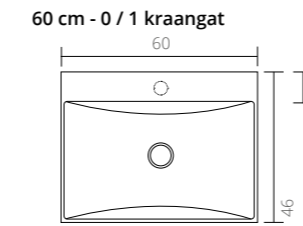

TECHNISCHE TEKENINGEN

Polystone Loft Glans en mat wit - 0 / 1 / 2 kraangaten