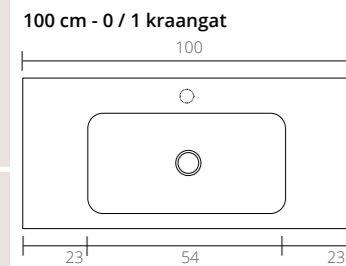

TECHNISCHE TEKENINGEN

Porselein Elegant Glans wit - 0 / 1 / 2 kraangaten