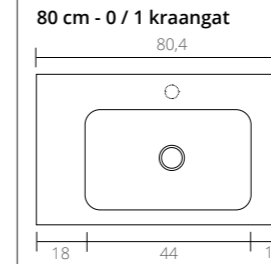

Hardsteen Elegant 0 / 1 / 2 kraangaten