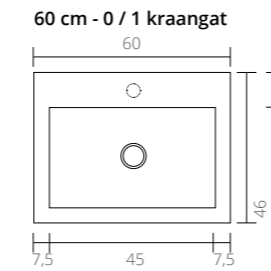

Polystone Elegant Glans en mat wit - 0 / 1 / 2 kraangaten