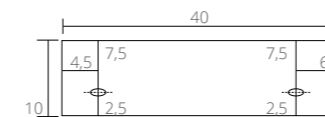

**Fontein hardsteen Loft
0 / 1 kraangat**

**Fontein porselein Loft
Glans wit**

Ø 24

Ø 24

Fontein hardsteen Loft

Ø 24

Ø 24

Uit te breiden met: