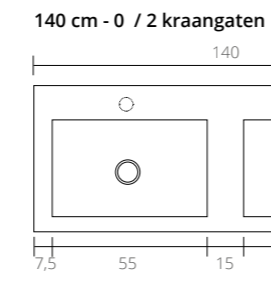

Polystone Elegant Glans en mat wit - 0 / 1 / 2 kraangaten