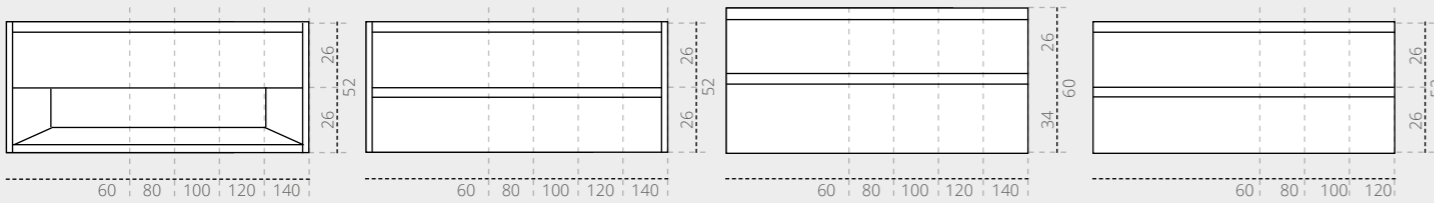

2 Kies uw breedtemaat onderkast

Ga voor een breedtemaat die geschikt is voor uw badkamer.

Onderkast 1 lade met open schap en inliggend front
60 / 80 / 100 / 120 / 140 x 46 x 52 cm

Onderkast 2 laden symmetrisch met inliggende fronten
60 / 80 / 100 / 120 / 140 x 46 x 52 cm

Onderkast 2 laden asymmetrisch met opliggende fronten
60 / 80 / 100 / 120 / 140 x 46 x 60 cm

Onderkast 2 laden symmetrisch met opliggende fronten
60 / 80 / 100 / 120 x 46 x 52 cm

3 Kies uw type onderkast

In uw favoriete kleur.

Houtdecor: de lade heeft een recht invallend front met houten keerlijst.

Verkrijgbaar in houtdecor kleuren.

Houtdecor: de laden hebben recht invallende fronten met houten keerlijst.

Lak: de laden bovenzijde heeft invallende fronten met een 45 graden afwerking.

Verkrijgbaar in houtdecor en lak kleuren.

Houtdecor: de laden hebben recht opliggende fronten met houten keerlijst.

Lak: de laden bovenzijde heeft invallende fronten met een 45 graden afwerking.

Verkrijgbaar in houtdecor en lak kleuren.

Houtdecor: de laden hebben recht opliggende fronten met houten keerlijst.

Lak: de laden bovenzijde heeft invallende fronten met een 45 graden afwerking.

Verkrijgbaar in houtdecor gefreesd en lak kleuren.

Lak en lak gefreesd

Houtdecor

Houtdecor gefreesd

4 Kies uw hoge kast en/of staal accessoires

Creëer nog meer opbergruimte met een hoge kast of staal element.

Hoge kast push to open met inliggend front