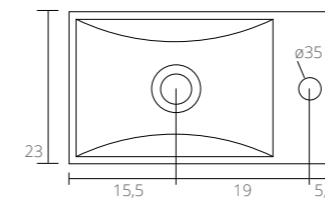

**Fontein hardsteen Loft
0 / 1 kraangat**