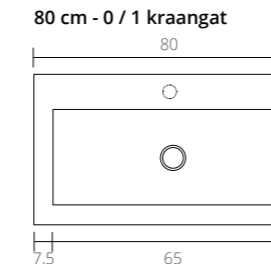

Polystone Elegant Glans en mat wit - 0 / 1 / 2 kraangaten