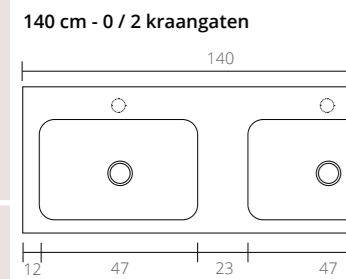

Design sifon Plug always open Carekit Hardsteen

Uit te breiden met:

Design sifon Plug always open Carekit Hardsteen

TECHNISCHE TEKENINGEN

Porselein Elegant Glans wit - 0 / 1 / 2 kraangaten

Uit te breiden met: