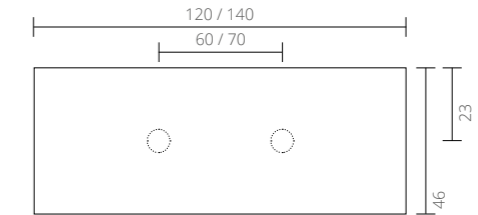

Blinde bevest. tbv wandplank

Afdekplaat lak en houtdecor

Zijaanzicht:

Afdekplaat hardsteen

De afdekplaat wordt geleverd met uitsparing t.b.v. opbouwkom
60 / 80 / 100 cm: 1 uitsparing
120 en 140 cm: 2 uitsparingen