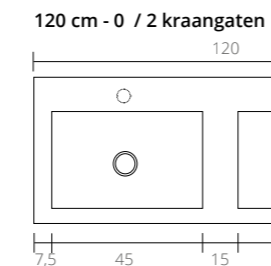

Polystone Elegant Glans en mat wit - 0 / 1 / 2 kraangaten