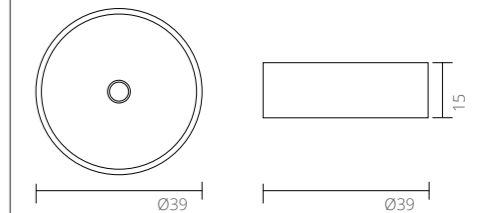

Uit te breiden met:

Hardsteen Elegant 0 / 1 / 2 kraangaten

Uit te breiden met:

Top 1. Porselein rond Ø40

Top 2. Porselein rond Ø39

Top 3. Porselein rechthoek

Top 4. Hardstenen kom rond Ø40

Top 5. Hardstenen kom rechthoek z/kranenbank