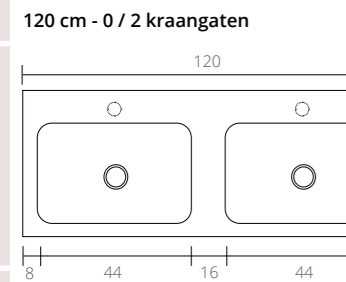

Design sifon Plug always open Carekit Hardsteen

Uit te breiden met:

Design sifon Plug always open Carekit Hardsteen

TECHNISCHE TEKENINGEN

Porselein Elegant Glans wit - 0 / 1 / 2 kraangaten

Uit te breiden met: