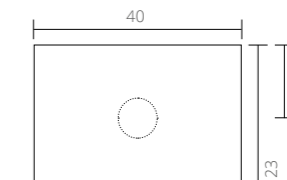

Fontein afdekplaat hardsteen