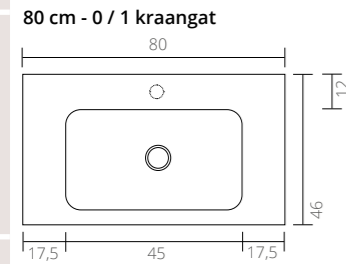

Design sifon Plug always open Carekit Hardsteen

Uit te breiden met:

Design sifon Plug always open Carekit Hardsteen

TECHNISCHE TEKENINGEN

Porselein Elegant Glans wit - 0 / 1 / 2 kraangaten

Uit te breiden met: