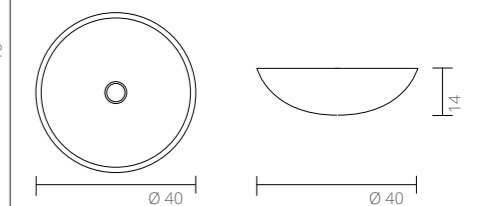

Uit te breiden met:

Hardsteen Elegant 0 / 1 / 2 kraangaten

Uit te breiden met:

Top 1. Porselein rond Ø40

Top 2. Porselein rond Ø39

Top 3. Porselein rechthoek

Top 4. Hardstenen kom rond Ø40

Top 5. Hardstenen kom rechthoek z/kranenbank