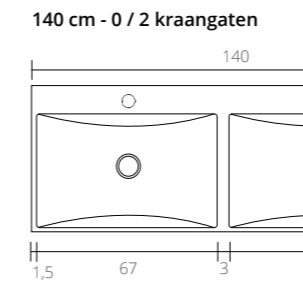

TECHNISCHE TEKENINGEN

Polystone Loft Glans en mat wit - 0 / 1 / 2 kraangaten