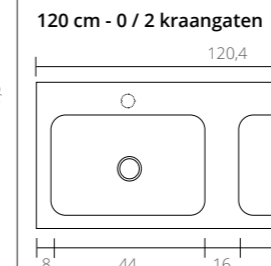

Hardsteen Elegant 0 / 1 / 2 kraangaten