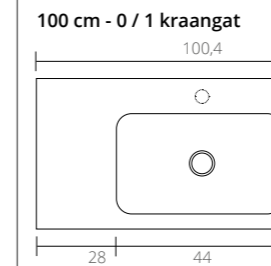

Hardsteen Elegant 0 / 1 / 2 kraangaten