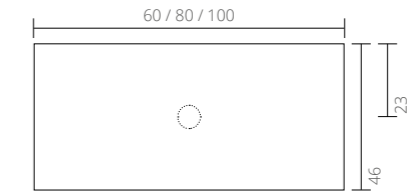

Blinde bevest. tbv wandplank

Afdekplaat lak en houtdecor

Zijaanzicht:

Afdekplaat hardsteen

De afdekplaat wordt geleverd met uitsparing t.b.v. opbouwkom
60 / 80 / 100 cm: 1 uitsparing
120 en 140 cm: 2 uitsparingen