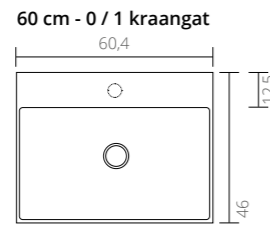

Porselein Loft Glans wit - 0 / 1 / 2 kraangaten