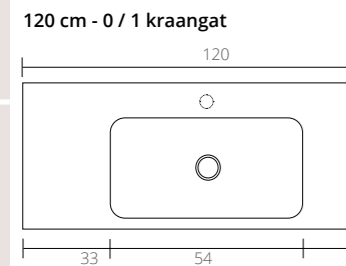

TECHNISCHE TEKENINGEN

Porselein Elegant Glans wit - 0 / 1 / 2 kraangaten