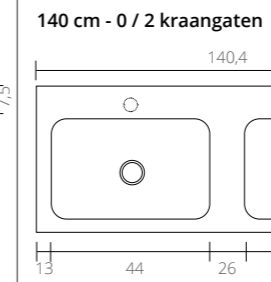

Hardsteen Elegant 0 / 1 / 2 kraangaten